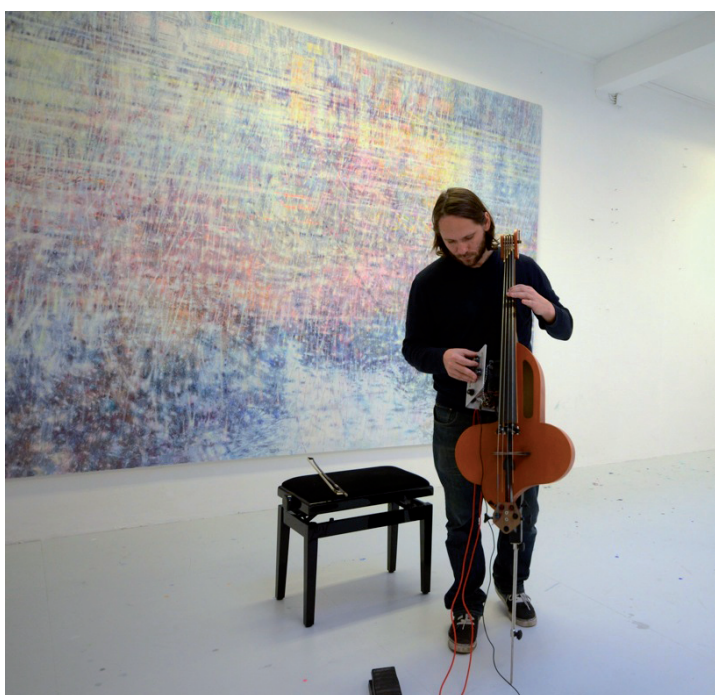

www.kuenstlerhausbremen.de / Am Deich 68|69 / 28199 Bremen
0049 (0)421 508 598 / Mi-So 14:00-19:00

KÜNSTLERHAUS BREMEN

SIBYLLE SPRINGER

LÄDT EIN

22.11.2013, 19:00 // Premiere *Halldorphone Suite Nr. 1* von Hlynur Aðils Vilmarsson, performt von Lynda Cortis >> Stadtwaage Bremen, Langenstraße 13*

* Eintritt frei / um Anmeldung wird gebeten

 Die Sparkasse
Bremen

 klangpol.

 rem
radio
elektronischer
musik

 pnm
Produktion
Neue Musik

Heinz Arnold Bockmeyer Stiftung

Lynda Cortis bei den Proben im Atelier von Sibylle Springer